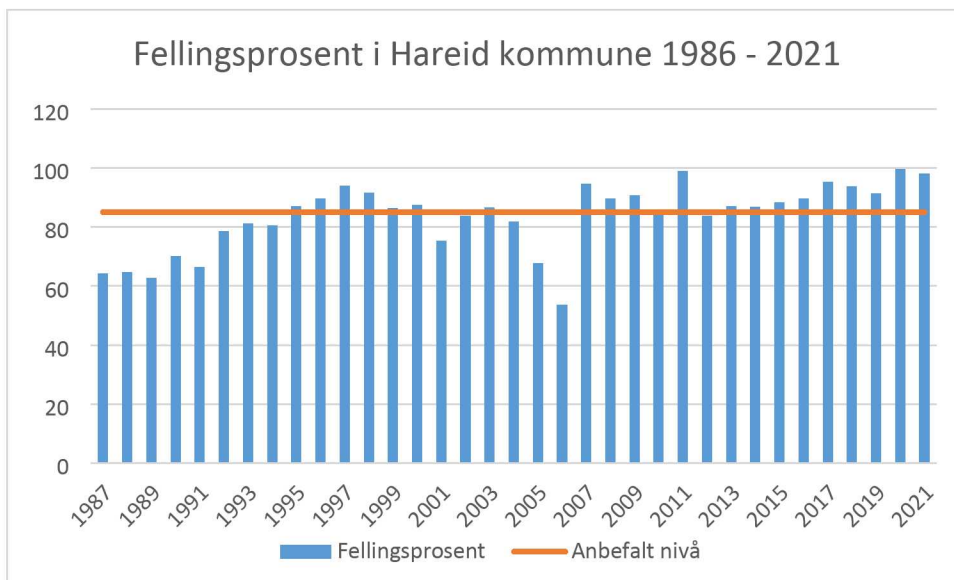

## Fellingsstatistikk for Hareid kommune:

## Vårteljing, tildeling og felling

Teljande areal for hjortevalda. Det er teke omsyn til endringa i Hareidsdalen hjortevald:

Hareidsdalen hjortevald	27.500
Hjørungavåg hjortevald	10.183
SKAU hjortevald	9.034
Nakkane hjortevald	7.453
Brandal hjortevald	8.890
Totalt areal	63.060