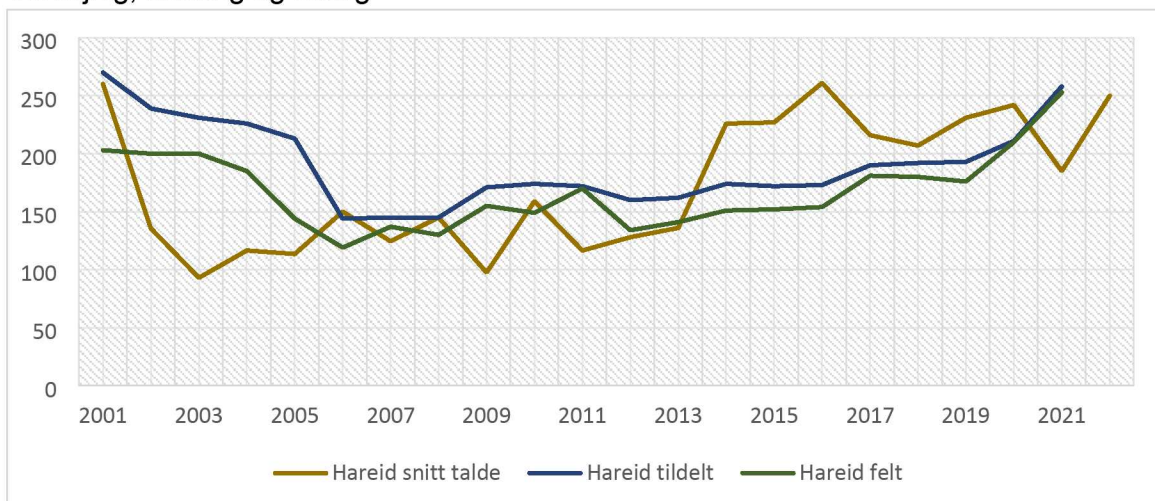

## Fellingsstatistikk for Hareid kommune:

## Vårteljing, tildeling og felling

Teljande areal for hjortevalda. Det er teke omsyn til endringa i Hareidsdalen hjortevald:

Hareidsdalen hjortevald	27.500
Hjørungavåg hjortevald	10.183
SKAU hjortevald	9.034
Nakkane hjortevald	7.453
Brandal hjortevald	8.890
Totalt areal	63.060