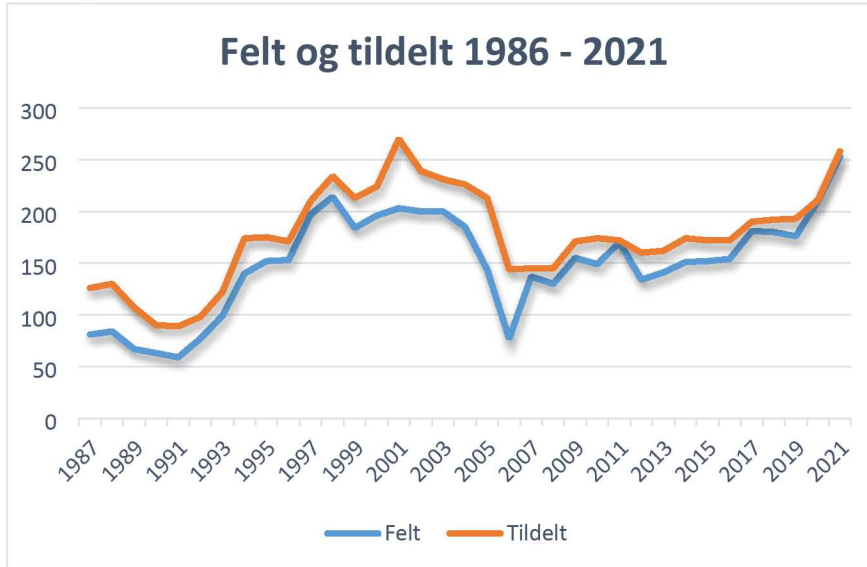

## Fellingsstatistikk for Hareid kommune:

## Vårteljing, tildeling og felling

Teljande areal for hjortevalda. Det er teke omsyn til endringa i Hareidsdalen hjortevald:

Hareidsdalen hjortevald	27.500
Hjørungavåg hjortevald	10.183
SKAU hjortevald	9.034
Nakkane hjortevald	7.453
Brandal hjortevald	8.890
Totalt areal	63.060